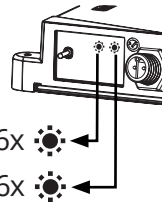

3

b) detection within 10 seconds

b) détection dans un intervalle de 10 secondes

b) detección en un intervalo de 10 segundos

IMPORTANTE: Você deve configurar seu controlador antes de utilizar os acessórios. Use a aplicação S-Connect, veja a opção **A** abaixo. Se você não usar o aplicativo, configure-os manualmente com a opção **B**.