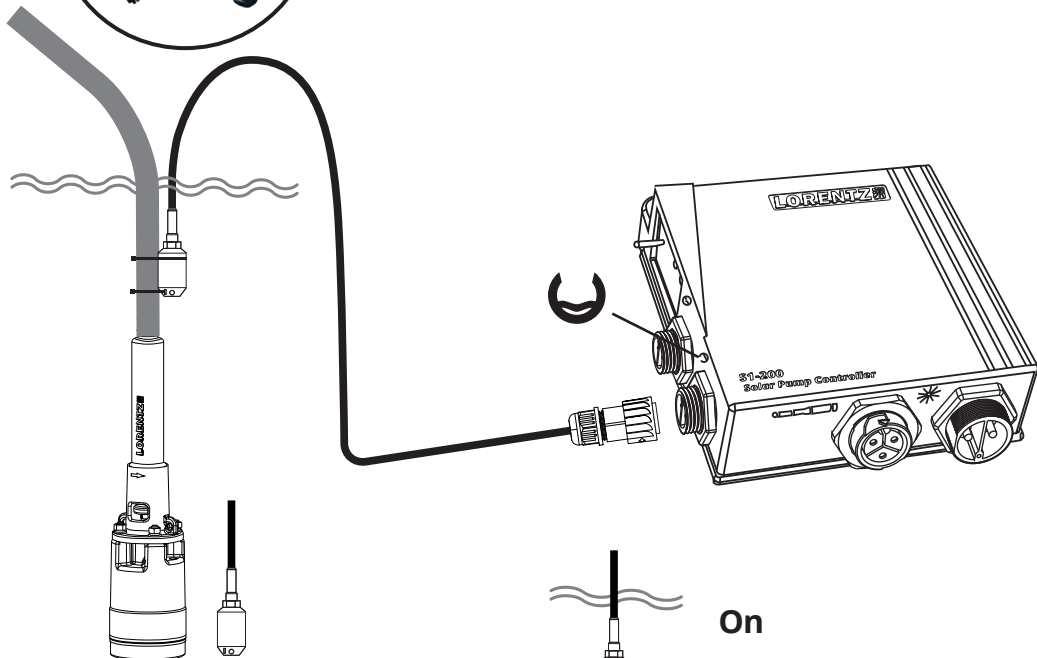

Dry Run Protection
15 m / 50 ft
Item# 19-001560

IMPORTANT: You must configure your controller before using your accessories. Use the S-Connect app, see option **A** below. If you do not use the app then manually configure with option **B**.

IMPORTANT : Vous devez configurer votre contrôleur avant d'utiliser vos accessoires. Utilisez l'application S-Connect, voir l'option **A** ci-dessous. Si vous n'utilisez pas l'application, configurez manuellement avec l'option **B**.

IMPORTANTE: Debe configurar su controlador antes de utilizar los accesorios. Utilice la aplicación S-Connect, para ello vea a continuación la opción **A**. Si no utiliza la aplicación, configurelos manualmente con la opción **B**.