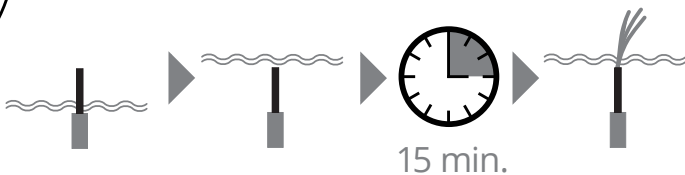

Dry Run Protection
15 m / 50 ft
Item# 19-001560

IMPORTANT: You must configure your controller before using your accessories. Use the S-Connect app, see option **A** below. If you do not use the app then manually configure with option **B**.

IMPORTANT : Vous devez configurer votre contrôleur avant d'utiliser vos accessoires. Utilisez l'application S-Connect, voir l'option **A** ci-dessous. Si vous n'utilisez pas l'application, configurez manuellement avec l'option **B**.

IMPORTANTE: Debe configurar su controlador antes de utilizar los accesorios. Utilice la aplicación S-Connect, para ello vea a continuación la opción **A**. Si no utiliza la aplicación, configurelos manualmente con la opción **B**.

A

LORENTZ
S-Connect

1

Settings

2

Advanced
Settings

3

Dry Run
Protection