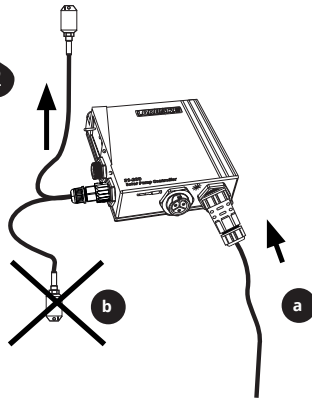

A

LORENTZ
S-Connect

1

Settings

2

Advanced
Settings

3

Dry Run
Protection

4

Apply

B

Not applicable after app use.

Non applicable après utilisation de l'application.

Lo siguiente no aplica si ya a usado la aplicación previamente.

1

2

3

b) detection within 10 seconds

b) détection dans un intervalle de 10 secondes

b) detección en un intervalo de 10 segundos

IMPORTANTE: Você deve configurar seu controlador antes de utilizar os acessórios. Use a aplicação S-Connect, veja a opção **A** abaixo. Se você não usar o aplicativo, configure-os manualmente com a opção **B**.

IMPORTANTE: È necessario configurare il controllore prima di utilizzare gli accessori. Utilizzare l'applicazione S-Connect, vedere l'opzione **A** qui sotto. Se non si utilizza l'applicazione, configurarli manualmente con l'opzione **B**.